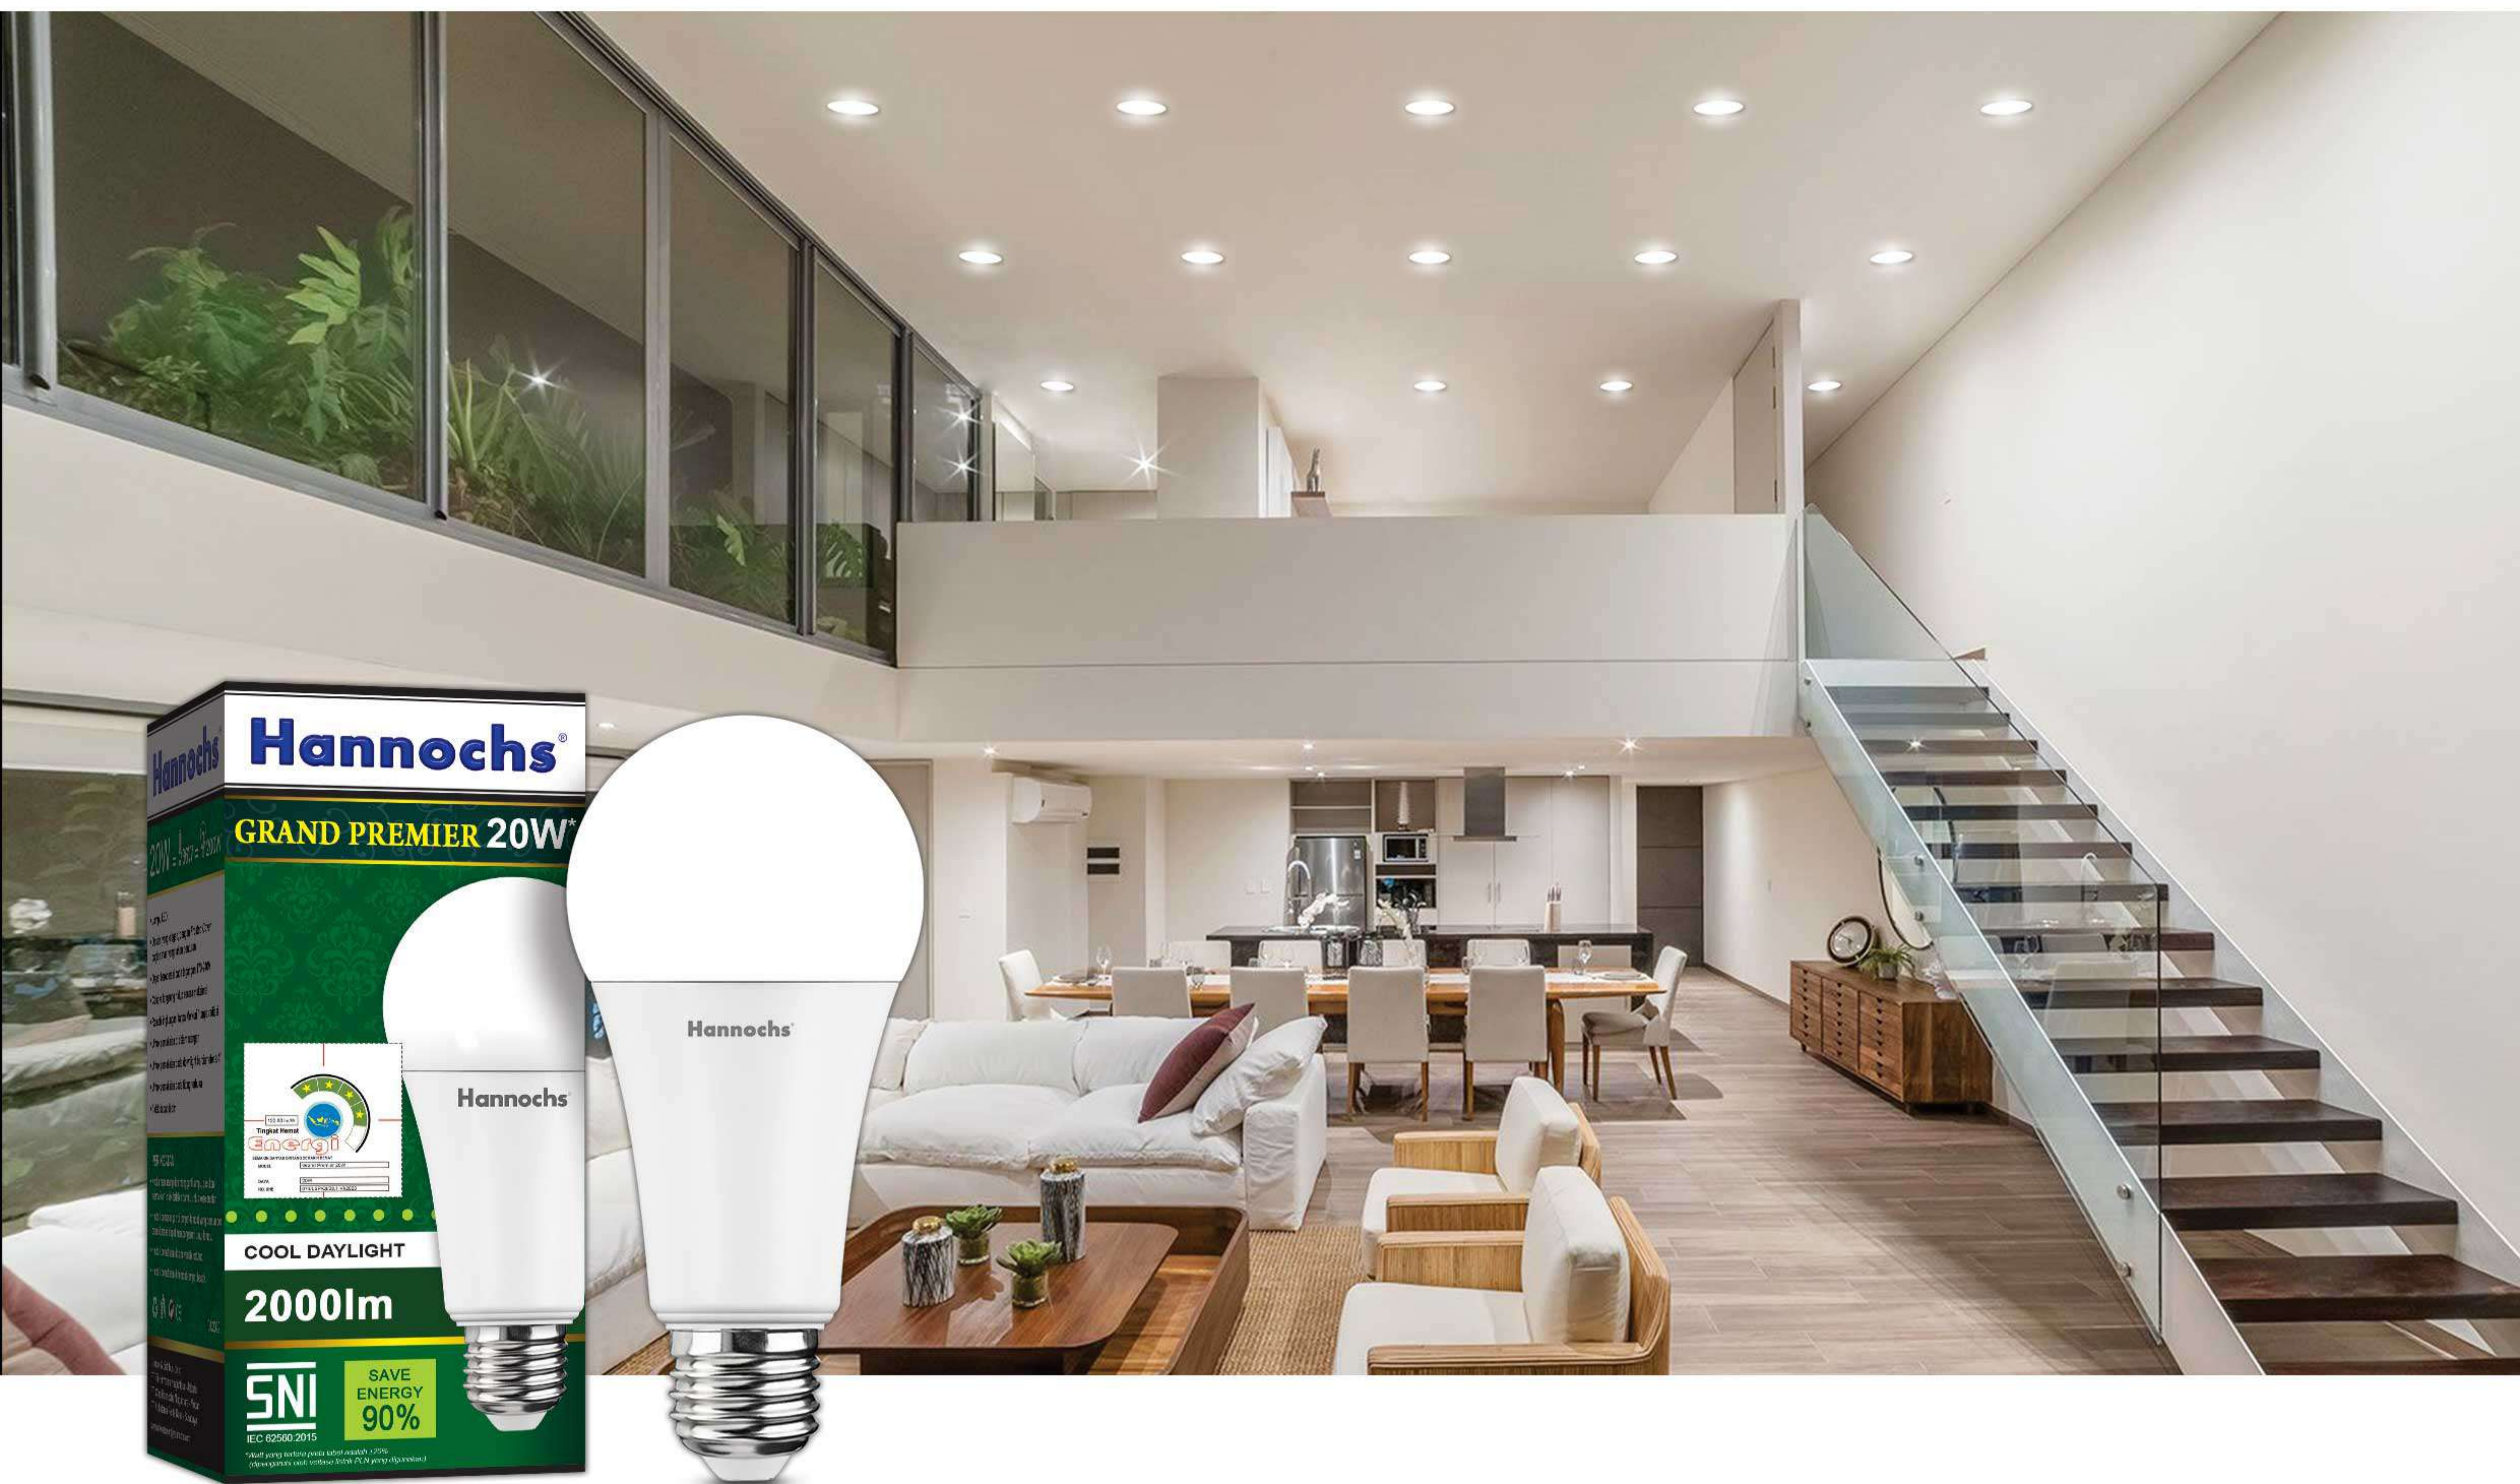

GRAND PREMIER

Watt	Lumen (CDL)	Lumen (WW)	Dimensi Produk
20W	2.000	1.900	Ø67 x 143 mm
22W	2.600	2.450	Ø67 x 143 mm

Umur Lampu	: Hingga 15.000 Jam	Beam Angle	: 200°
Fitting	: E27	Faktor Daya	: >0,5
Voltase	: 220-240V / 50-60Hz	Bahan Produk	: Thermal Plastik + PC + AL
CRI	: >80		

- Lumen/Watt : 110lm/W.
- Dapat beroperasi pada tegangan 170-240V.
- Rekomendasi penggunaan pada Downlight berukuran diameter $\geq 4"$.
- Tersedia warna: CDL (Cool Daylight) = 6500K & WW (Warm White) = 3000K.